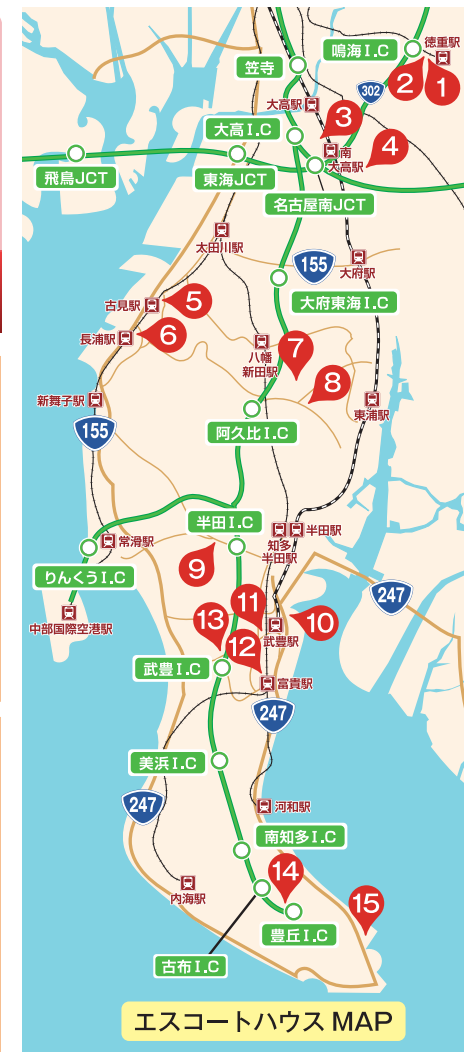

エスコートハウス MAP

住まいのリフォームなら
**住友不動産の
新築そっくりさん**

新築そっくりさん事業本部
東海エリア 名古屋南営業所

〒460-0004 名古屋市中区新栄町一丁目5番地 栄中央ビル3階

0120-093-482

午前9時～午後6時(土・日・祝も受付しております)