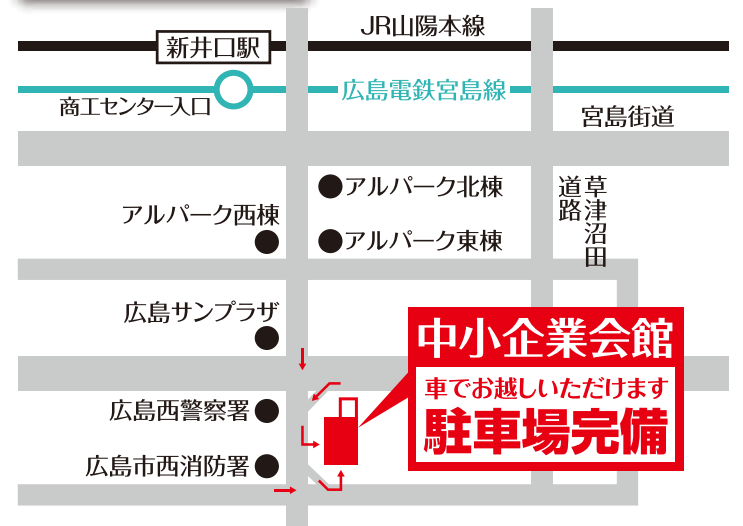

個別対応 展示多数

住まいの

リフォーム博

2024

予約制
当日
予約可!

当日は下記の
当日連絡先から
ご予約ください。

マンションも!
戸建も!

広島市中小企業会館 (第3展示場) 広島市西区商工センター1丁目14-1

4/27(土)・28(日)・29(月)

【開催時間】 10:00 ~ 17:00
◎戸建ての方はこちら 0120-093-395
◎マンションの方はこちら 0120-952-010

※内容・時間は変更になる場合がございます。予めご了承ください。

中小企業会館

MAPコードをカーナビで入力すると現地の案内ができます。
MAPCODE 22 092 807*46

中小企業会館
車でお越しいただけます
駐車場完備