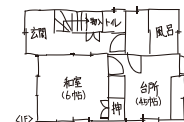

住友不動産の新築そっくりさん

エスコートハウス個別見学会

6/2

日

1日
限定

午前10時
午後5時

ご自宅の図面を
お持ちください。

図のような手描きでも大丈夫です
その場でアドバイスさせていただきます。

着工

工事中

完成

完成後

今回

IN 尼崎市塚口本町

築27年 延19坪 木造2階建て

見どころ