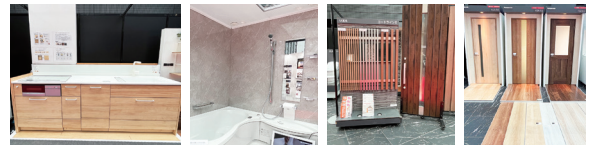

住宅設備が大集合!

国内有名メーカーのハイグレードな住宅設備をご覧いただけます。

出展メーカー一覧

国内有名メーカーが勢揃い!さまざまな展示物をご覧いただけます!

メーカー名	展示物
Panasonic	キッチン、バス、洗面、トイレ、建具&床材
積水ホームテクノ	バス
クリナップ	キッチン
GROOVE	床暖房
因幡電機産業	Wi-Fi APコンセント、情報配線システム、Bluetoothスピーカー
ケイミュー	外壁材
朝日ウッドテック	建具&床材
セブンホーム	玄関ドア、内窓
住友不動産スiskon	家具インテリア
シリカライム	壁紙&クロス
ノーリツ	給湯器
ウッドワン	キッチン、洗面台、床材

メーカー名	展示物
LIXIL	キッチン、バス、洗面、トイレ、建具&床材、玄関ドア
TOTO	キッチン、バス、洗面、トイレ
トクラス	キッチン、バス
スリーエステクノ	床暖房
ビルシステム	基礎補強
ニチハ	外壁材
リリカラ	壁紙&クロス
国元商会	コボット
サンゲツ	壁紙&クロス
南海プライウッド	収納材
大建工業	建具&床材
ALSOK	ホームセキュリティ、みまもりサポート、防犯カメラ

※出展メーカーおよび展示物は変更になる場合があります。予めご了承ください。

※内容は変更になる場合があります。予めご了承ください。※掲載写真はイメージです。