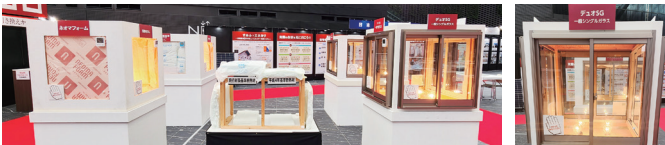

実物大耐震模型コーナー

新築そっくりさんの耐震・制震技術を普段は見ることのできない構造の模型でご紹介致します。

マンション

間取り無料診断!

モデルルームコーナー

ご要望と現地調査をもとにプランをご提案致します。

断熱模型コーナー

窓サッシの性能や断熱材の断熱効果を比較いただけます。

住宅設備が大集合!

国内有名メーカーのハイグレードな住宅設備をご覧いただけます。

出展メーカー一覧

国内有名メーカーが勢揃い!さまざまな展示物をご覧いただけます!

メーカー名	展示物
Panasonic	キッチン、バス、洗面、トイレ、建具&床材
積水ホームテクノ	バス
クリナップ	キッチン
GROOVE	床暖房
因幡電機産業	Wi-Fi APコンセント、情報配線システム、Bluetoothスピーカー
ケイミュー	外壁材
朝日ウッドテック	建具&床材
セブンホーム	玄関ドア、内窓
住友不動産スiskon	家具インテリア
シリカライム	壁紙&クロス
ノーリツ	給湯器
ウッドワン	キッチン、洗面台、床材