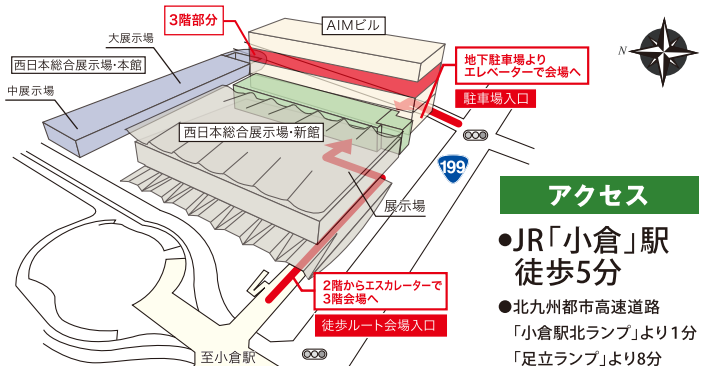

MAP 会場は西日本総合展示場 AIMビル3F展示場

アクセス
●JR「小倉」駅 徒歩5分
●北九州市高速道路「小倉駅北ランプ」より1分「足立ランプ」より8分