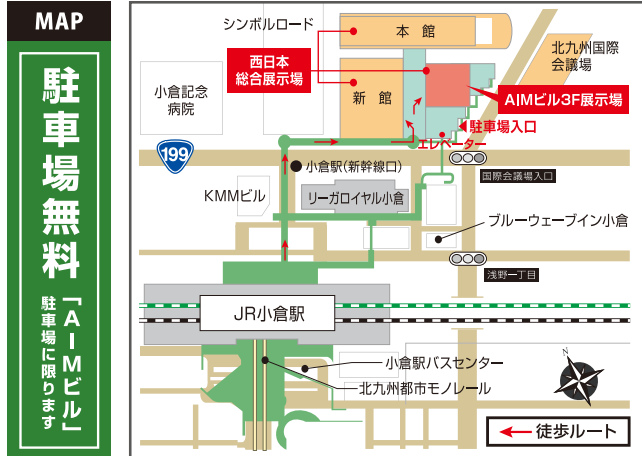

### 再現展示 新築そっくりさん 住宅再生プロセスを再現!

「新築そっくりさん」の一連の流れをパネルで掲示。「実際に使われるもの、お渡しするもの」を展示します。実際に見て触れて一連の流れを体感してください。

### 聞いて納得 各種セミナー及び個別相談会開催

各日 11:00~ **リフォームで得する税金対策** 小倉中央税理士法人

セミナー後に個別相談あります。

各日 13:30~ **「すぐ役立つ!カンタン収納術」** 整理収納術のプロが教える、カンタン収納術

4/12(土) 里館 友子氏  
暮らし美人化計画  
ハウスキーピングsan代表

4/13(日) 古賀 由香利氏  
こちよい暮らしをサポートする  
K-Y暮らしサポーター

### MAP 会場は西日本総合展示場 AIMビル3F展示場

アクセス  
●JR「小倉」駅 徒歩5分  
●北九州市高速道路「小倉駅北ランプ」より1分「足立ランプ」より8分