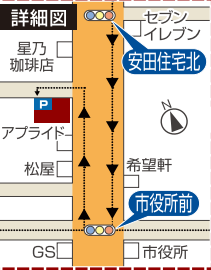

スマートフォンからも
簡単アクセス

姫路ショールームご案内図

姫路市安田3丁目123番地

無料駐車
スペース
ございます

カーナビ検索  ※マップコードに
対応していない
カーナビもあります
24 217 706

右記
2次元コードで
地図情報を
ご覧
いただけます 