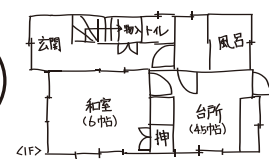

予約制

お電話でのご予約は

0120-093-317

ネットでのご予約は

新築そっくりさん 栃木

この度の「令和6年能登半島地震」でお亡くなりになられた方々のご冥福をお祈りいたしますと共に被災された方々に心よりお見舞い申し上げます。被災地の一日も早い復興をお祈り致します。

リフォーム 2会場同時 個別見学会

4/6 土 7 日

2日間
限定

午前10時
午後4時

見学無料

相談無料

ご自宅の図面をお持ちください。その場でアドバイスさせていただきます。

図のような手描きでも大丈夫です

※内容・時間は変更になる場合がございます。予めご了承ください。

会場1

Before

※当日ご覧頂く会場の施工前写真です。

ご予約HPへ!

築41年
木造2階建て
延38坪

完成見学会

地図など詳細は裏面へ

会場2

Before

※当日ご覧頂く会場の施工前写真です。

ご予約HPへ!

築54年
木造平屋建て
+2階建て
延42坪

IN 足利市西場町

高断熱とバリアフリー改修

可愛い孫たちが訪ねて来るようになった我が家、孫の面倒を見ていると考える事が多くなった。キッチンの場所って寒い、老後の事を考えた車椅子対応の広さのトイレにしたい、2階に上がる階段が大変、飼い猫が自由に出入り出来る入口、などなど考えればきりが無い、そんな悩みを一つ一つ解決する事が出来た。我が家を見て皆様の悩んでいる事が解消するきっかけになると幸いです。