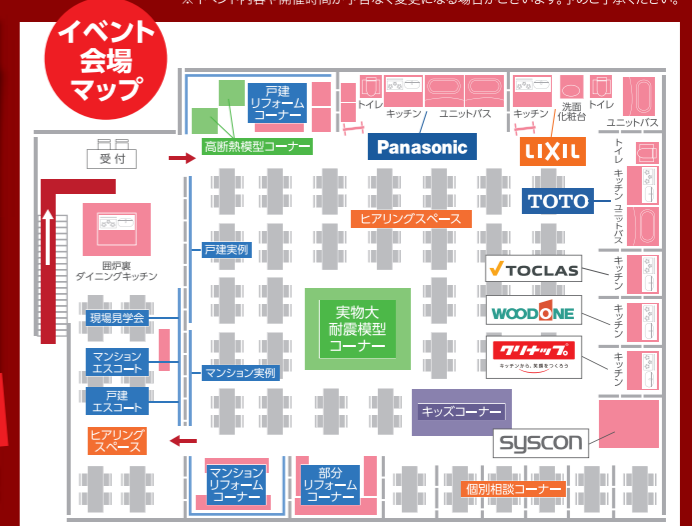

www.sokkuri3.com

新築そっくりさん 大阪

予約制 **エスコートハウス個別見学会** 4/28日 1日限定 午前10時〜午後5時

会場 **旭区今市**
[築29年・延108坪]

会場近くに駐車場は
ございません。
お車でお越しの際は
担当者がご案内いたします。

会場付近MAP
旭区今市
ご予約を頂いた方のみ詳細を
お伝えいたします。

当日連絡先 | **090-8172-4409** | 道がわからない等のお問い合わせは
こちらまでお電話ください。

イベント予告 予約制

アルコール消毒液を設置しておりますので、ご自由にお使いください。なお、弊社スタッフはマスク着用とさせていただきます。飛沫防止パネルのご用意がございますので、ご希望の方はお気軽にお申し付けください。
入場無料 相談無料

個別対応 展示多数

住まいの **大リフォーム博** 2024

ご来場予約の
お申し込みは
こちらから!

二次元コードから
簡単アクセス

5/17金・18土・19日 会場 **梅田センタービル**
10:00▶17:30 5/19(日)は17:00までとなります。
地下1階 梅田クリスタルホール

ご来場特典
新築そっくりさんのホームページから
事前にご来場予約のお申し込みを
いただいたお客様に
「QUOカード1,000円分」
梅田センタービル
地下駐車場券サービスプレゼント!
(最大2時間まで)
※特典は1家族様1回とさせていただきます。画像はイメージです。詳しくは会場スタッフまで。
P お車で来場のお客様は 梅田センタービル地下駐車場をご利用ください。
駐車券は新築そっくりさんホームページから事前にご来場予約のお申し込み
いただいたお客様が対象となります。(最大2時間まで)