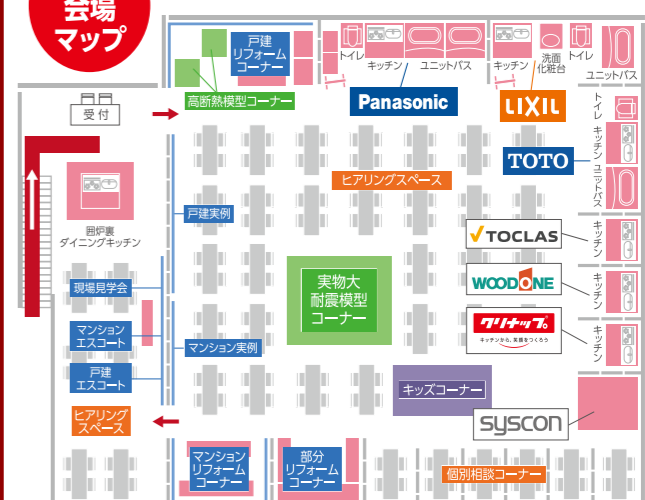

会場付近MAP

枚方市西田宮町

ご予約を頂いた方のみ詳細をお伝えいたします。

イベント予告 予約制

アルコール消毒液を設置しておりますので、ご自由にお使いください。なお、弊社スタッフはマスク着用とさせていただきます。飛沫防止パネルのご用意がございますので、ご希望の方はお気軽にお申し付けください。

入場無料

相談無料

個別対応 展示多数

住まいの博 大リフォーム博 2024

ご来場予約の
お申し込みはこちらから!

5/17金・18土・19日

会場 梅田センタービル

10:00▶17:30 5/19(日)は17:00までとなります。

地下1階 梅田クリスタルホール

※イベント内容や開催時間が予告なく変更になる場合がございます。予めご了承ください。

ご来場特典

新築そっくりさんのホームページから
事前にご来場予約のお申し込みを
いただいたお客様に
「QUOカード1,000円分」
梅田センタービル
地下駐車場券サービスプレゼント!
(最大2時間まで)

お車でご来場の
お客様は
梅田センタービル地下駐車場をご利用ください。
駐車券は新築そっくりさんホームページから事前にご来場予約をお申し込み
いただいたお客様が対象となります(最大2時間まで)

予約制 住まいに関するプロがお答えします! イベント期間中個別相談会開催!!

かしくく リフォームしたい! 専門家に相談してみよう!

- 税金
- 相続・登記
- リフォームローン
- 家相・風水
- ライフプランニング
- 中古物件を購入してリフォーム

イベント会場マップ

他にも協賛メーカー多数出展(一部除外)
Daigas KMEW MIGUSA IG KOGYO sangetsu GROOVE CO.,LTD ODELIC
WOTDEC 慶栄産産 DSビルシステム株式会社 近畿消毒株式会社 扇港電機 ゲットクリーンコート