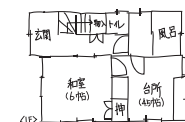

見学無料 相談無料

おかげさまでまるごとリフォーム
累計受注棟数 **17万棟** 達成

大規模リフォーム **圧倒的**
受注実績 **No.1**

2023年リフォーム産業新聞調べ
(500万円以上リフォーム工事受注件数ランキングで住友不動産が全国第1位)

住友不動産の新築そっくりさん

5/12日

1日
限定

午前10時
午後3時

IN 柏市大室

築39年 延25坪 木造2階建て

今回の
見どころ

- 1階部分をメインにリノベーション
- 1階部分高断熱施工
- 和室を洋室に変更し、開放的なLDKへ
- サッシ交換・間取り変更
- 水廻りもすべて交換しています

ご自宅の図面を
お持ちください。

図のような手描きでも大丈夫です
その場でアドバイスさせていただきます。

着工

工事中