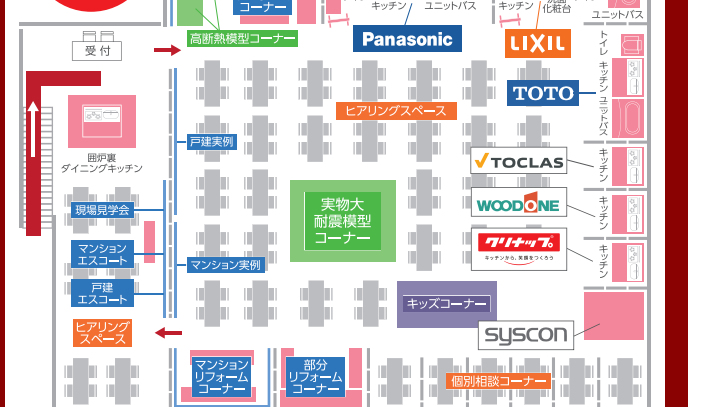

新築そっくりさん 大阪

予約制 **リフォーム施工中個別見学会** 4/29 祝月 1日限定 午前10時 午後5時

会場 **高槻市浦堂本町**
[築71年・延86坪]

当日連絡先 【サカニシ】 **080-5975-4972** 道がわからない等のお問い合わせはこちらまでお電話ください。

イベント予告 予約制

アルコール消毒液を設置しておりますので、ご自由にお使いください。なお、弊社スタッフはマスク着用とさせていただきます。飛沫防止パネルのご用意がございますので、ご希望の方はお気軽にお申し付けください。
入場無料 相談無料

個別対応 展示多数

住まいの **大リフォーム博** 2024

5/17 金・18 土・19 日 **会場** **梅田センタービル**
10:00▶17:30 5/19(日)は17:00までとなります。
地下1階 梅田クリスタルホール

ご来場予約のお申し込みはこちらから!

二次元コードから簡単アクセス

ご来場特典

新築そっくりさんのホームページから事前にご来場予約のお申し込みをいただいたお客様に **「QUOカード1,000円分」** もれなく
梅田センタービル 地下駐車場券サービスプレゼント! (最大2時間まで)
※特典は1家様様1回とさせていただきます。画像はイメージです。詳しくは会場スタッフまで。
お車で来場のお客様は 梅田センタービル地下駐車場をご利用ください。駐車券は新築そっくりさんホームページから事前にご来場予約のお申し込みいただいたお客様が対象となります。(最大2時間まで)

予約制 住まいに関するプロがお答えします! **イベント期間中 個別相談会 開催!!**

かしこくリフォームしたい! **専門家に相談してみよう!**

- 税金
- 家相・風水
- 相続・登記
- ライフプランニング
- リフォームローン
- 中古物件を購入してリフォーム

イベント会場マップ

その他にも協賛メーカー多数出展(略不)
Daigas KMEW MIGUSA IG KOGYO sangetsu GROOVE CO.LTD ODELIC
WODTEC 阪本工務店 BSビルシステム株式会社 近畿消毒株式会社 扇港電機 ゲットクリーンコート
※会場マップは実際の配置と異なる場合がございます。予めご了承ください。※協賛企業は変更になる場合がございます。