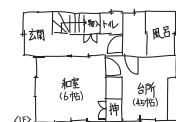

# 完成個別見学会

おかげさまでまるごとリフォーム 累計受注棟数 **17万棟** 達成

大規模リフォーム 圧倒的 受注実績 **No.1**

2023年リフォーム産業新聞調べ (500万円以上リフォーム工事受注件数ランキングで住友不動産が全国第1位)

住友不動産の新築そっくりさん

6/30日 1日限定 午前10時 午後3時

IN 筑西市飯島

築38年 延31坪

ご自宅の図面をお持ちください。

図のような手描きでも大丈夫です。その場でアドバイスさせていただきます。

着工

工事中

完成

今回

Before

※今回ご覧いただく会場の施工前写真です。