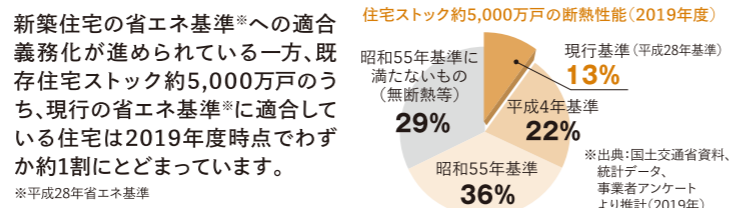

高断熱
リフォームプラン

新築そっくりさんの高断熱リフォームで叶えられること

必要な範囲だけお気軽に
家1棟まるごとはもちろんのこと、1階だけでも、お部屋単位でも必要な範囲のみ、リズナブルに断熱性能を高めることができます。

新築並の暖かさを実現
現行省エネ基準*に適合した断熱効果を得られることで新築住宅と同等の暖かさをご体感いただけます。 ※平成28年省エネ基準

冷暖房費削減も
高い断熱性能により、夏期・冬期の冷暖房費が低減され、家計にもやさしい住まいへと生まれ変わります。

リフォーム時が断熱性能を高める絶好のチャンスです!!

ご存知ですか?

日本の住宅は、断熱対策が十分ではなく、寒い住宅が多い!!

※平成28年省エネ基準

小倉ショールーム

北九州市小倉北区白銀1丁目1-5 ウィンズ三萩野 1F

0120-093-890