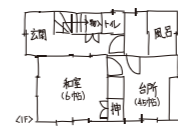

当日ご予約の方は、
正午(12時)までに
お願いいたします。

築45年 延42坪 軽量鉄骨造平屋建て

今回の見どころ

- 広々LDKを中心に三世帯家族が集うお家が完成。
- 建物断熱と窓開口部の断熱工事で、光熱費がお得。
- 外部はそのままで、内部はお好みの間取りに大改造。

ご自宅の図面を
お持ちください。

図のような手描きでも大丈夫です
その場でアドバイスさせていただきます。

着工 → 工事中 → 完成 → 完成後