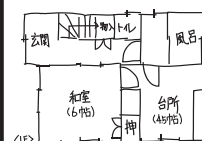

#### 築54年 延26坪 木造2階建て

今回の見どころ

- 玄関の位置や間取りを変えて、広くより使いやすいようにしました。
- 耐震・断熱・防火性を向上させました。
- 先代からの建物の思い出は残しつつ、より快適な住空間へと再生しました。

当日はリフォームのプロが直接ご相談内容にお答えします!

ご自宅の図面をお持ちください。

図のような手書きでも大丈夫です

その場でアドバイスさせていただきます。

現地調査プレゼント

当日、現地調査お申し込みの方に、

住友不動産監修「住まいのアイデア図鑑」

もれなくプレゼント!!

※現地調査の実施時にお渡しいたします。

着工

工事中

完成

今回