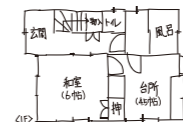

# 個別見学会

おかげさまでまるごとリフォーム  
累計受注棟数 **17万棟** 達成

大規模リフォーム **圧倒的**  
受注実績 **No.1**

2023年リフォーム産業新聞調べ  
(500万円以上リフォーム工事受注件数ランキングで住友不動産が全国第1位)

住友不動産の新築そっくりさん

7/7日

1日  
限定

午前10時  
午後5時

### 築28年 延76坪 木造2階建て

ご自宅の図面を  
お持ちください。

図のような手描きでも大丈夫です  
その場でアドバイスさせていただきます。

着工

工事中

完成

完成後

今回