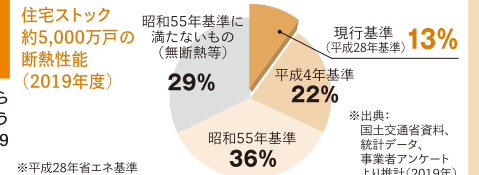

新築そっくりさん 熊本

お電話で **熊本エリア 0120-093-374**

資料請求・建物診断の
お問合せもこちらから

電話受付時間 / 午前9時～午後6時(水曜定休)(土・日・祝も受付しております)

応援特典 ございます!

□ 特典内容は会場で ※適用条件がございます。詳しくはお問い合わせください。

高断熱リフォームプラン

ご存知ですか? 日本の住宅は、断熱対策が十分ではなく寒い住宅が多い!!