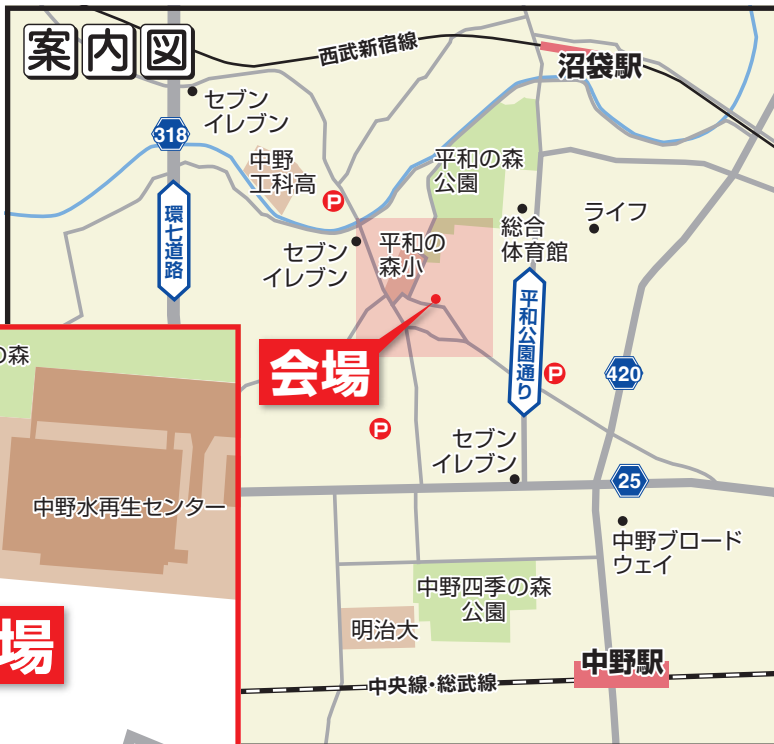

着工

工事中

完成

今回

※掲載写真はイメージです。今回の見学会場とは異なります。

※内容・時間は変更になる場合がございます。予めご了承ください。

戸建もマンションも住まいのリフォームなら

住友不動産の新築そっくりさん

戸建ての方はこちら

0120-093-709

マンションの方はこちら

0120-093-295

住まいの情報満載! ホームページで検索!

www.sokkuri3.com

新築そっくりさん 東京

予約制 **リフォーム施工中個別見学会** 7/7日 1日限定 午前10時 午後1時

会場

**中野区新井
3丁目**
[築43年・延12坪]

会場

交通

関東バス[宿04][宿05][中01]
「平和の森小学校」バス停より
徒歩4分

西武新宿線
「沼袋駅」より徒歩12分

P お近くのコインパーキングをご利用ください。
お帰りの際に精算させていただきます。

当日連絡先 | **0120-093-709** 道がわからない等のお問い合わせはこちらまでお電話ください。