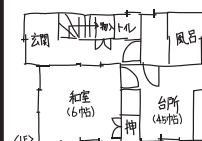

築43年 延46坪 木造2階建て

今回の 施工中の 見どころ

- 普段は見る事ができない構造部分を見ることができます。
- 住みながらの工事でもここまで工事できるということをご体感いただけます。
- 当日は実際の現場担当者から工事内容などを詳しくご説明します。

当日はリフォームのプロが直接ご相談内容にお答えします!

ご自宅の図面をお持ちください。

図のような手書きでも大丈夫です

その場でアドバイスさせていただきます。

現地調査プレゼント

当日、現地調査お申し込みの方に、

住友不動産監修 「住まいのアイデア図鑑」

もれなくプレゼント!!

※現地調査の実施時にお渡しいたします。

着工

工事中

完成