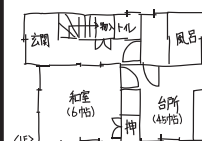

午前10時
午後2時

IN 江戸川区篠崎町7丁目

築45年 延18坪 木造2階建て

今回の施工前の見どころ

老朽化した建物をフルスペックリノベーションし、耐震・高断熱化をはかります。今回は施工前の建物の状態をご覧いただけます。

当日はリフォームのプロが直接ご相談内容にお答えします!

ご自宅の図面をお持ちください。

図のような手書きでも大丈夫です