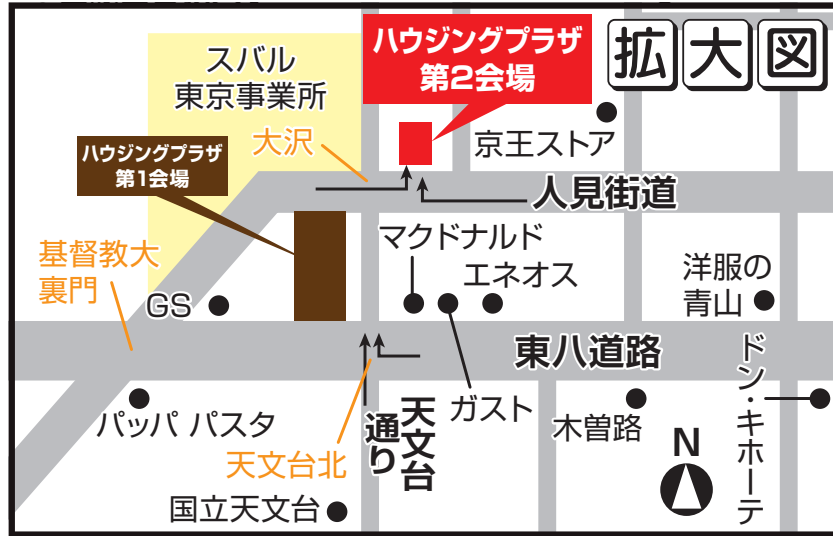

※内容・時間は変更になる場合がございます。予めご了承ください。

After

※掲載写真は当社施工例です。今回の見学会場とは異なります。

当日連絡先 **080-4673-9894**
【タカシマ】

道がわからない等のお問い合わせはこちらまでお電話ください。
フリーコールがつかない場合は、直接担当者へご連絡ください。

ご自宅の図面をお持ちください。

図のような
手描きでも
大丈夫です

その場でアドバイス
させていただきます。

戸建もマンションも住まいのリフォームなら
住友不動産の新築そっくりさん

戸建ての
方はこちら
マンションの
方はこちら

0422-39-7690
0120-093-205

受付時間
9:00~18:00
土日祝も受付
定休日：水曜日

住まいの情報満載！ホームページで検索！
www.sokkuri3.com
新築そっくりさん 東京

予約制

リフォーム完成個別見学会

7/6 土 7日 2日間限定 午前10時 午後5時

※内容・時間は変更になる場合がございます。予めご了承ください。

会場
三鷹市野崎3-27-30
朝日新聞総合住宅展示場
ハウジングプラザ三鷹<第2会場>

交通
武蔵境・三鷹・武蔵小金井・吉祥寺・調布からバス多数

- 武蔵境駅(南口)
3番のりば【境91】粕江駅北口(調布駅経由)行/
4番のりば【吉01】吉祥寺駅(大沢経由)行
 - 三鷹駅(南口)
5番のりば【鷹51】調布駅北口行・武蔵小金井駅行/
6番のりば【鷹52】朝日町行・朝日町三丁目行・車返団地行
 - 武蔵小金井駅(南口)
5番のりば【鷹51】三鷹駅行
★6番のりば【武91】京王バス調布駅行...大沢十字路下車
 - 吉祥寺駅(南口)
3番のりば【吉01】武蔵境駅南口(大沢経由)行
 - 調布駅(北口)
11番のりば【境91】武蔵境駅南口行/
11番のりば【鷹51】三鷹駅(西野経由)行
★12番のりば【武91】京王バス・武蔵小金井駅北口行
...大沢十字路下車
- ★を除き、いずれも小田急バス「大沢」下車となります。

当日連絡先
【タカシマ】 **080-4673-9894**
道がわからない等のお問い合わせはこちらまでお電話ください。
フリーコールがつかない場合は、直接担当者へご連絡ください。

資料請求・お問い合わせ随時受付中
まずは、新築そっくりさんについてもっと知ってください。

無料でリフォームについての資料を差し上げています。

こちらもお見逃しなく!
同時開催

- 工事中 個別見学会
7/7日 1日限定 午前10時 午後1時
IN 調布市入間町1丁目
- 工事中 個別見学会
7/7日 1日限定 午前10時 午後1時
IN 三鷹市北野3丁目
- 工事中 個別見学会
7/7日 1日限定 午前10時 午後1時
IN 三鷹市井口4丁目
- 完成 個別見学会
7/7日 1日限定 午前10時 午後1時
IN 調布市国領町1丁目