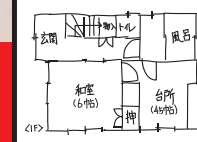

※内容・時間は変更になる場合がございます。予めご了承ください。

After

※掲載写真は当社施工例です。今回の見学会場とは異なります。

当日連絡先 **080-4673-9894**
【タカシマ】

道がわからない等のお問い合わせはこちらまでお電話ください。
フリーコールがつかない場合は、直接担当者へご連絡ください。

ご自宅の図面をお持ちください。

図のような
手描きでも
大丈夫です

その場でアドバイス
させていただきます。

戸建もマンションも住まいのリフォームなら
住友不動産の新築そっくりさん

戸建ての
方はこちら
マンションの
方はこちら

0422-39-7690
0120-093-205

受付時間
9:00~18:00
土日祝も受付
定休日：水曜日

住まいの情報満載！ホームページで検索！
www.sokkuri3.com
新築そっくりさん 東京

予約制

リフォーム完成個別見学会

7/6 土 7日 2日間限定 午前10時 午後5時