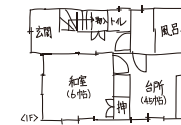

1日
限定

午前10時
午後3時

IN

久喜市久喜中央

築45年 延38坪 木造2階建て

今回の
見どころ

- ①間取り変更し対面キッチンのある
広いLDKになりました。
- ②水廻り設備をすべて一新しました。

ご自宅の図面を
お持ちください。

図のような手描きでも大丈夫です

その場でアドバイスさせていただきます。

現地調査
プレゼント

当日、現地調査お申し込みの方に、

住友不動産監修

「住まいのアイデア図鑑」

もれなくプレゼント!!

※現地調査の実施時にお渡しいたします。