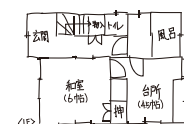

エスコートハウス

予約制 1組様ずつご案内でじっくりお話いただけます

実際に工事されたお客様のお住まいをご見学いただけます。ご希望に近い物件があれば、ぜひご案内させていただきます。フリーコールよりお気軽にお問い合わせください。

※ご協力いただくお施主様のご都合やご見学希望のお客様の状況などにより、ご案内できない場合もございます。

おかげさまでまるごとリフォーム累計受注棟数17万棟達成

大規模リフォーム 圧倒的受注実績 No.1

2023年リフォーム産業新聞調べ (500万円以上リフォーム工事受注件数ランキングで住友不動産が全国第1位)

住友不動産の新築そっくりさん

7/20(土)21(日) 2日間限定 午前10時 午後4時

ご自宅の図面をお持ちください。

図のような手描きでも大丈夫です。その場でアドバイスさせていただきます。

着工 工事中 完成 完成後

今回

※今回ご覧いただける建物の施工後の外観写真です。After

※内容・時間は変更になる場合がございます。予めご了承ください。

IN 加西市中富町

築64年 延129坪 木造2階建て

今回の見どころ

- 田の字の和室を広いLDKにして家族一同が集まれる大空間に!
- 狭い玄関を広く! 豪華に! 土間収納も!
- 減築により明るく風通しも良くなりました!

住まいのリフォームなら 住友不動産の新築そっくりさん

兵庫西エリア 加古川営業所

0120-411-030