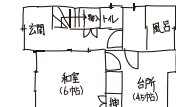

ご自宅の図面を
お持ちください。

図のような手描きでも大丈夫です
その場でアドバイスさせていただきます。

IN 東広島市 八本松町原 10128-243

～家族みんなが暮らしやすい家を～
築25年が過ぎ、今後の生活を考え古くなった水廻りを
中心にリフォームすることを考えたことがきっかけです。

今回の
見どころ

広々としたLDKにはリビング階段を設けました。 キッチンセラミック
トップでお手入れしやすく、アイランド型にすることで家族との会話
も楽しめるようになりました。 お風呂も洗面も大きくゆったりと！
ウッドデッキは腐りづらい素材を採用し美しさを保ちます。