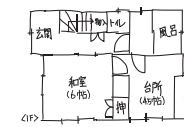

見学無料

相談無料

おかげさまでまるごとリフォーム
累計受注棟数 **17万棟** 達成

大規模リフォーム **圧倒的**
受注実績 **No.1**

2023年リフォーム産業新聞調べ
(500万円以上リフォーム工事受注件数ランキングで住友不動産が全国第1位)

住友不動産の新築そっくりさん

7/20 土 21日

2日間
限定

会場 天童市柏木町

築30年 / 延45坪 午前10時 ▶ 午後3時

ご自宅の図面を
お持ちください。

図のような手描きでも大丈夫です
その場でアドバイスさせていただきます。

着工

工事中

完成

今回