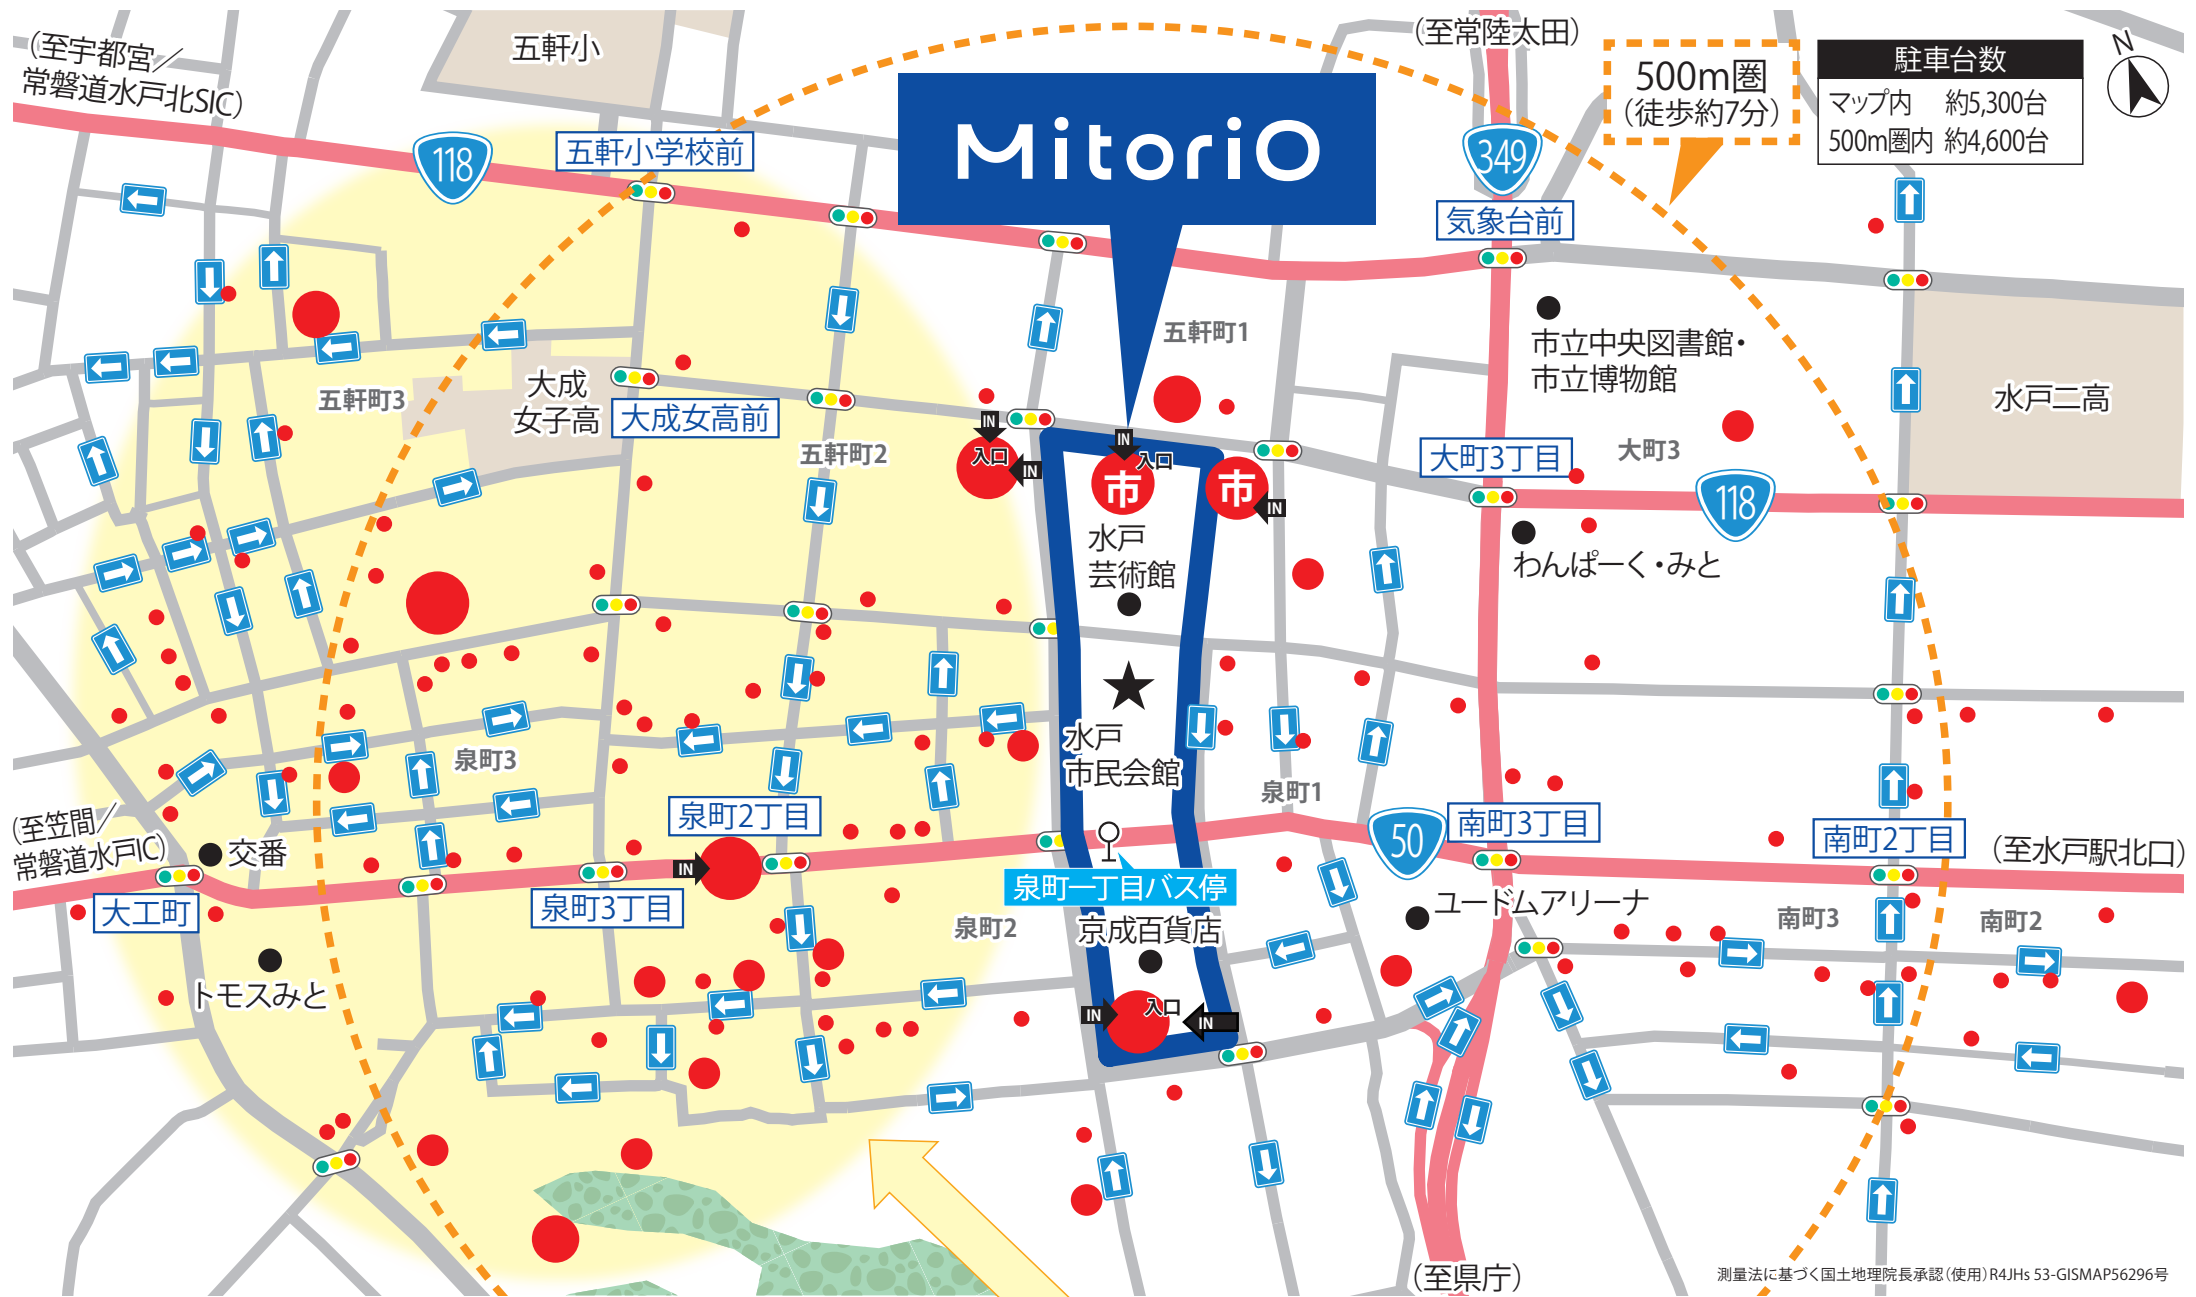

MitoriO地区周辺有料駐車場MAP

駐車場マーク

- ~50台
- ~100台
- ~150台
- 150台~

縮尺 1:5000

100m 50 0 100m

おすすめ駐車場エリア

コインパーキングが集中しているエリアです。日中の最大料金が安い駐車場が多く、MitoriO地区へのアクセスが便利です。

※駐車料金、営業時間、駐車台数等は各駐車場でご確認ください。

測量法に基づく国土地理院長承認(使用)R4JH5 53-GISMAP56296号

駐車場調査日:2022年8月