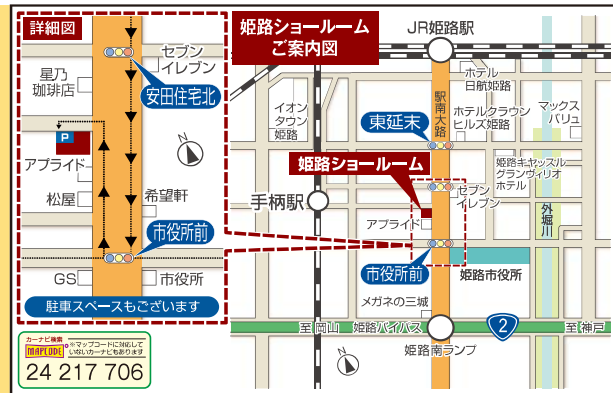

その不安を解消する方法があります！

新築そっくりさん 兵庫

検索

スマホ・携帯からもアクセスできます

右記二次元コードよりアクセス！

会場 姫路ショールーム 姫路市安田3丁目123番地

開催期間

8/10(土)~13(火) 10:00~18:00 4日間開催

※内容・時間は変更になる場合がございます。予めご了承ください。右記日程でご都合のつかない場合でもお気軽にご相談ください。

ご来場予約特典

新築そっくりさんのHPから事前にご来場予約のお申込みを頂いた方に

サイコロを振って

ティッシュBOXプレゼント!

出た目の数だけプレゼント!

お子様のみ スーパーボールのつかみ取りチャレンジ!

※一家族様1回限りとなります。 ※8月10日~13日の期間中となります。 ※ホームページから事前予約の上、当日ご来場頂いたお客様が対象となります。 ※数に限りがございます。