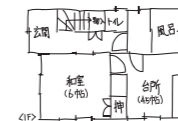

古民家再生リフォーム

ご自宅の図面を
お持ちください。

図のような手描きでも大丈夫です
その場でアドバイスさせていただきます。

7/21日

1日
限定

午前9時 ▶ 午後1時
時間は変更になる場合があります。

IN 諏訪郡下諏訪町 築約100年 延43坪
木造2階建て

今回の
見どころ

・耐震
・断熱

施工方法をご覧いただけます。

当日連絡先(担当:オオノ) **070-7474-5787**

道がわからない等のお問い合わせは
こちらまでお電話ください。