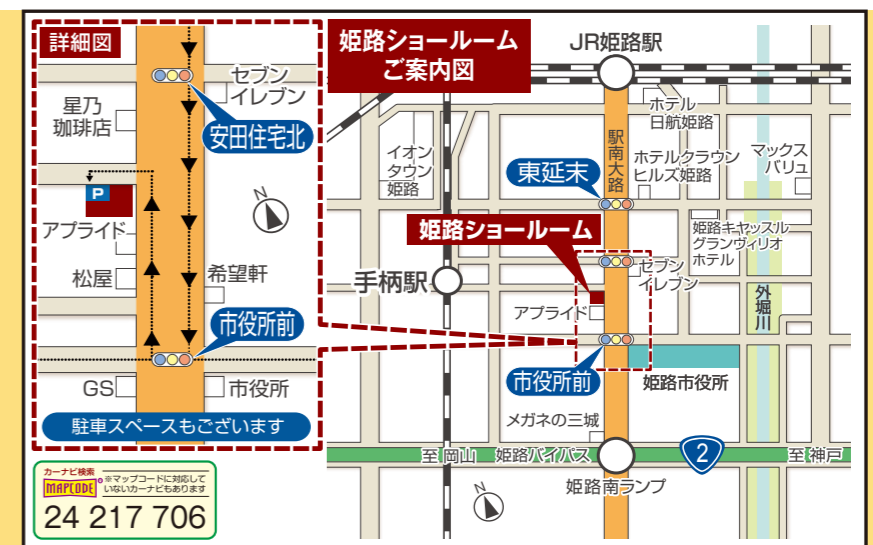

住宅の専門家が疑問や要望などお客様のご意向をしっかりと聞きまして対応致します。

※地盤調査、アスベストのサンプリング分析調査は有料となります。

住まいのリフォーム 断熱・耐震相談会

その不安を解消する方法があります!

新築そっくりさん 兵庫 で 検索

スマホ・携帯からもアクセスできます
右記二次元コードよりアクセス!

会場 姫路ショールーム 姫路市安田3丁目123番地

開催期間 8/10土~13火 10:00~18:00 4日間開催

※内容・時間は変更になる場合がございます。予めご了承ください。右記日程でご都合のつかない場合でもお気軽にご相談ください。

ご来場予約特典

新築そっくりさんのHPから事前にご来場予約のお申込みを頂いた方に

サイコロを振って
ティッシュBOX
プレゼント!

お子様のみ
スーパーボールの
つかみ取りチャレンジ!

※一家族様1回限りとなります。
※8月10日~13日の期間中となります。
※ホームページから事前予約の上、当日ご来場頂いたお客様が対象となります。
※数に限りがございます。