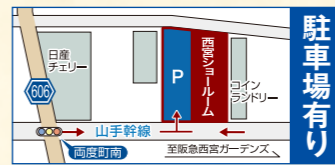

sokkuri3.com

予約制 **エスコートハウス個別見学会** 8/11日 11時限定 午前10時 午後5時

会場 **尼崎市塚口本町**
[築27年・延19坪]

P お近くのコインパーキングをご利用ください。
お帰りの際に精算させていただきます。

カーナビ検索 MAPCODE 1 605 761
※マップコードに対応していないカーナビもあります
右記 二次元コードで地図情報をご覧頂けます

当日連絡先 **0120-093-010** 道がわからない等のお問い合わせはこちらまでお電話ください。

予約制

アルコール消毒液を設置しておりますので、ご自由にお使いください。
なお、弊社スタッフはマスク着用とさせていただきます。
飛沫防止パネルのご用意がございますので、ご希望の方はお気軽にお申し付けください。

WEBの予約はこちら

ご来場の際はお気軽に **0120-093-010** までご連絡ください

リフォーム&リノベーション 戸建てもマンションも

リフォームを実感できるモデルルームを併設

西宮ショールーム外観

新築そっくりさん
西宮ショールーム

まだまだ先!とお考えの方もぜひお越しください。

山手幹線沿い 西宮ガーデンズより西へ500m
●阪急西宮北口駅より徒歩8分
●JR西宮駅より徒歩9分
10:00~18:00 (水曜日定休)
西宮市両度町1-22

ご自宅の図面をお持ちください。
ご自宅の図面をお持ち頂けると、より詳しいアドバイスができます。

2024年 断熱・省エネリフォームを対象に大型補助金が利用できます!