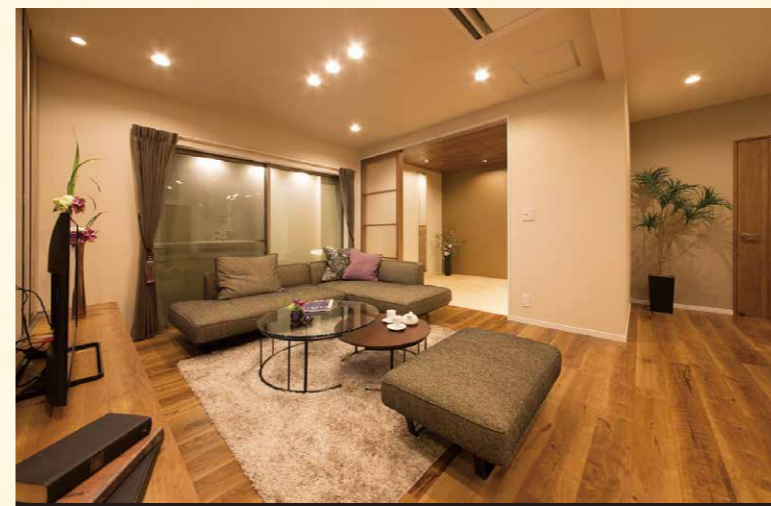

予約制

アルコール消毒液を設置しておりますので、ご自由にお使いください。
なお、弊社スタッフはマスク着用とさせていただきます。
飛沫防止パネルのご用意がございますので、ご希望の方はお気軽にお申し付けください。

WEBの予約はこちら

ご来場の際はお気軽に **0120-093-010** までご連絡ください

リフォーム&リノベーション 戸建てもマンションも

リフォームを実感できるモデルルームを併設

西宮ショールーム外観