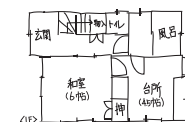

午前10時
午後1時

IN 江東区森下3丁目

築75年 延26坪 木造2階建て

今回の
工事中の
見どころ

- 築75年の建物の減築工事の様子がご覧いただけます。
- スケルトン状態になった木材の状況をご確認いただけます。
- 基礎補強計画のご説明をさせていただきます。
- ご来場の際、汚れても良い靴でお越しいただけると幸いです。

ご自宅の図面をお持ちください。

図のような手描きでも大丈夫です
その場でアドバイスさせていただきます。

※掲載写真はイメージです。今回の見学会会場とは異なります。

※内容・時間は変更になる場合がございます。予めご了承ください。

戸建もマンションも住まいのリフォームなら

住友不動産の新築そっくりさん

戸建ての方はこちら

0120-093-709

マンションの方はこちら

0120-093-295