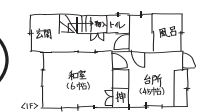

予約制

お電話でのご予約は **0120-093-709**

ネットでのご予約は **新築そっくりさん 東京**

この度の「令和6年能登半島地震」でお亡くなりになられた方々のご冥福をお祈りいたしますと共に被災された方々に心よりお見舞い申し上げます。被災地の一日も早い復興をお祈り致します。

家を考えることは、
家族を考えること。

※内容・時間は変更になる場合がございます。予めご了承ください。

リフォーム 2会場同時個別見学会

見学無料 相談無料

ご自宅の図面をお持ちください。

図のような
手書きでも
大丈夫です

その場でアドバイスさせていただきます。

会場1 工事中個別見学会

7/28日 1日限定 午前10時
午後2時

IN 江戸川区東葛西1丁目

築27年 延45坪 木造2階建て

会場詳細・
ご予約はコチラ!

今回の見どころ

- 一世帯から二世帯へ間取り変更
- ライフスタイルに合わせて【一世帯→二世帯】に間取り変更をする工事です。
- 外観は残しつつ内部のみリノベーションの工事を行います。
- リフォーム工事をお考えのお客様に参考になる見学会です。

会場2 工事中個別見学会

7/28日 1日限定 午前10時
午後4時

IN 市川市真間1丁目

築26年 延21坪 木造2階建て

会場詳細・
ご予約はコチラ!