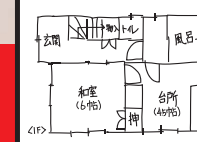

※内容・時間は変更になる場合がございます。予めご了承ください。

着工 → 工事中 → 完成

今回

After

※掲載写真は当社施工例です。今回の見学会場とは異なります。

ご自宅の図面をお持ちください。

図のような手描きでも大丈夫です
その場でアドバイスさせていただきます。

当日連絡先 **080-4673-9894**
【タカシマ】