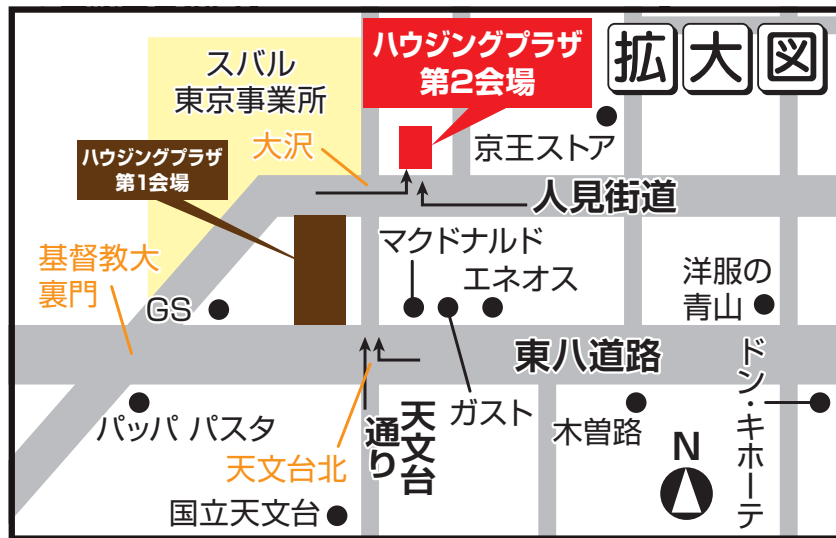

住まいの情報満載! ホームページで検索!

www.sokkuri3.com

新築そっくりさん 東京

予約制

リフォーム完成個別見学会 7/27^土 28^日

2日間
限定
午前10時
午後5時

※内容・時間に変更になる場合がございます。予めご了承ください。

会場
三鷹市野崎3-27-30
朝日新聞総合住宅展示場
ハウジングプラザ三鷹<第2会場>

交通
武蔵境・三鷹・武蔵小金井・吉祥寺・調布からバス多数

- 武蔵境駅(南口)
3番のりば【境91】粕江駅北口(調布駅経由)行/
4番のりば【吉01】吉祥寺駅(大沢経由)行
 - 三鷹駅(南口)
5番のりば【鷹51】調布駅北口行・武蔵小金井駅行/
6番のりば【鷹52】朝日町行・朝日町三丁目行・車返団地行
 - 武蔵小金井駅(南口)
5番のりば【鷹51】三鷹駅行
★6番のりば【武91】京王バス調布駅行…大沢十字路下車
 - 吉祥寺駅(南口)
3番のりば【吉01】武蔵境駅南口(大沢経由)行
 - 調布駅(北口)
11番のりば【境91】武蔵境駅南口行/
11番のりば【鷹51】三鷹駅(西野経由)行
★12番のりば【武91】京王バス・武蔵小金井駅北口行
…大沢十字路下車
- ★を除き、いずれも小田急バス「大沢」下車となります。