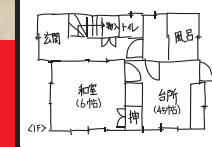

※内容・時間は変更になる場合がございます。予めご了承ください。

※掲載写真はイメージです。今回の見学会場とは異なります。

当日連絡先 **090-3919-6874**
【クマガイ】
道がわからない等のお問い合わせはこちらまでお電話ください。

フリーコールがつかない場合は、直接担当者へご連絡ください。

ご自宅の図面をお持ちください。

図のような
手描きでも
大丈夫です
その場でアドバイス
させていただきます。