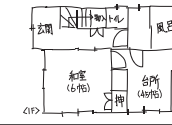

# リフォーム 見学会

見学無料

相談無料

おかげさまでまるごとリフォーム  
累計受注棟数 **17万棟** 達成

大規模リフォーム **圧倒的**  
受注実績 **No.1**

2023年リフォーム産業新聞調べ  
(500万円以上リフォーム工事受注件数ランキングで住友不動産が全国第1位)

住友不動産の新築そっくりさん

8/4日 **1日限定** 午前10時  
午後3時

IN 宮城郡利府町花園

築32年 延37坪 2階建て

今回の  
見どころ

- 古くなってきた水廻り機器を全面的に交換
  - 仕切られていたLDKの仕切を撤去し、広々リビングを実現
  - 外壁全面貼替
  - 腐ってしまった木製ウッドデッキを、樹脂製のウッドデッキに交換し、広さもUP
- バーベキューなど家族や友人との団らんスペースに

ご自宅の図面を  
お持ちください。

図のような手描きでも大丈夫です  
その場でアドバイスさせていただきます。