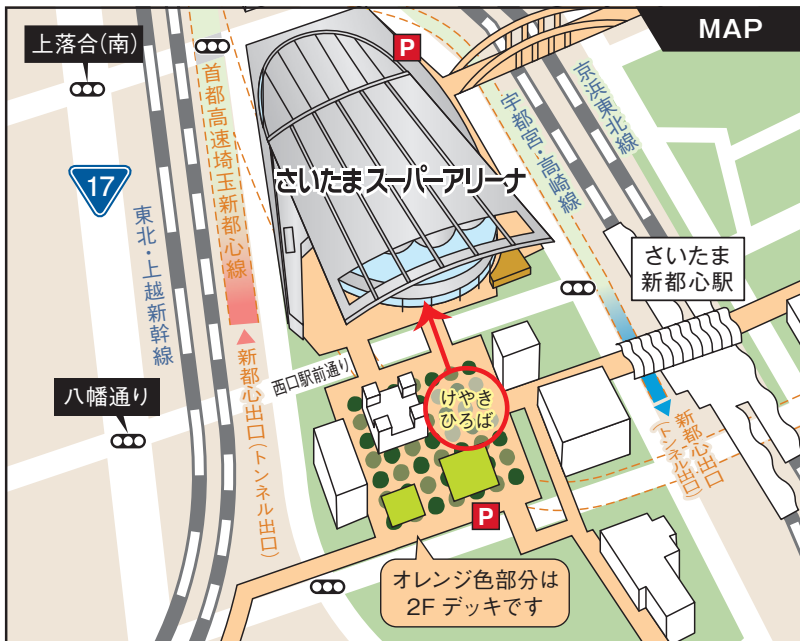

中古を買って リフォーム相談コーナー

すみふの仲介ステップ

マンション リフォーム 紹介コーナー

受付

出入口

会場
さいたまスーパーアリーナ 1F 展示ホール
さいたま市中央区新都心8番地

アクセス

JR京浜東北線・宇都宮線・高崎線

「さいたま新都心駅」下車 徒歩4分

JR埼京線「北与野駅」下車 徒歩7分

お車でお越しのお客様は

「さいたまスーパーアリーナ駐車場」

「けやきひろば駐車場」をご利用ください。

上記駐車場をご利用のお客様にご来場いただいた時間に応じて、**駐車券をお渡しします。**