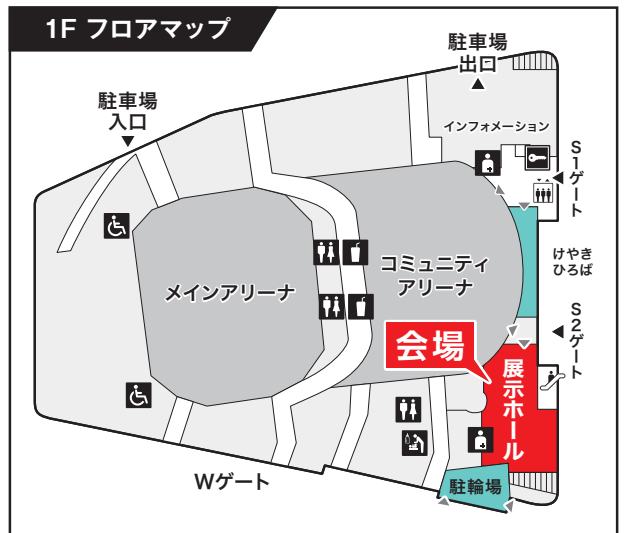

1日 9/8日
限定開催

税金相談コーナー

快適住宅 設備展示コーナー

戸建て リフォーム紹介 コーナー

戸建て 実物大 耐震模型 コーナー

3日間開催
9/6(金)7(土)8(日)

リフォームローン JACCS 個別相談コーナー

部分リフォーム 紹介コーナー

中古を買って リフォーム相談コーナー

すみふの仲介ステップ

マンション リフォーム 紹介コーナー

受付

出入口

会場
さいたまスーパーアリーナ 1F 展示ホール
さいたま市中央区新都心8番地

アクセス

JR京浜東北線・宇都宮線・高崎線

「さいたま新都心駅」下車 徒歩4分

JR埼京線「北与野駅」下車 徒歩7分

お車でお越しのお客様は

「さいたまスーパーアリーナ駐車場」

「けやきひろば駐車場」をご利用ください。

上記駐車場をご利用のお客様にご来場いただいた時間に応じて、**駐車券をお渡しします。**