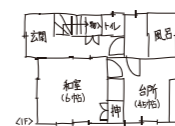

おかげさまでまるごとリフォーム 累計受注棟数 17万棟 達成

大規模リフォーム 圧倒的 受注実績 No.1

2023年リフォーム産業新聞調べ (500万円以上リフォーム工事受注件数ランキングで住友不動産が全国第1位)

住友不動産の新築そっくりさん

エスコートハウス個別見学会

8/11 祝日 1日限定 午前10時 午後5時

ご自宅の図面をお持ちください。

図のような手描きでも大丈夫です
その場でアドバイスさせていただきます。