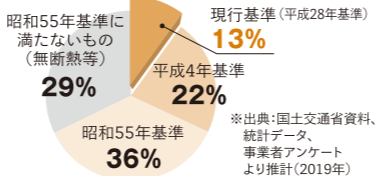

**高断熱
リフォームプラン**

新築そっくりさんの高断熱リフォームで叶えられること

必要な範囲だけお気軽に
家1棟まるごとはもちろんのこと、1階だけでも、お部屋単位でも必要な範囲のみ、リズナブルに断熱性能を高めることができます。

新築並の暖かさを実現
現行省エネ基準*に適合した断熱効果を得られることで新築住宅と同等の暖かさをご体感いただけます。 *平成28年省エネ基準

冷暖房費削減も
高い断熱性能により、夏期・冬期の冷暖房費が低減され、家計にもやさしい住まいへと生まれ変わります。

リフォーム時が断熱性能を高める絶好のチャンスです!!

ご存知ですか?

日本の住宅は、断熱対策が十分ではなく、寒い住宅が多い!!

住宅ストック約5,000万戸の断熱性能(2019年度)