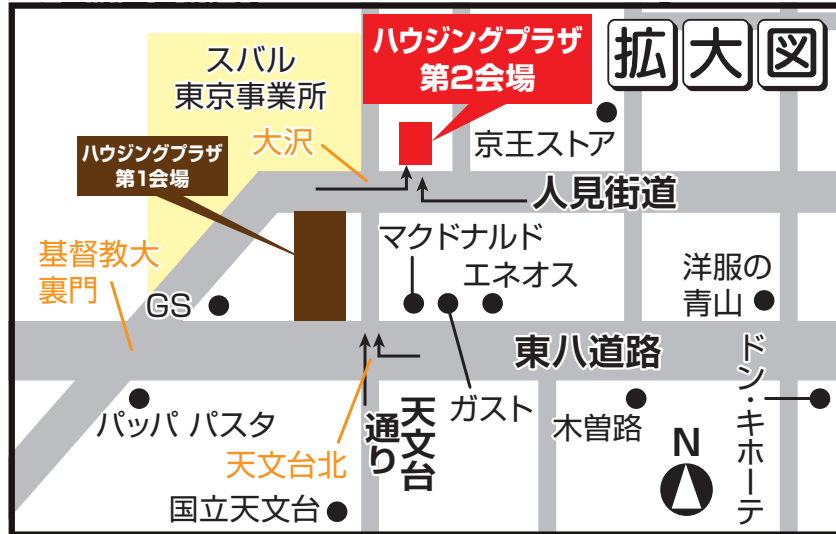

朝日新聞総合住宅展示場 ハウジングプラザ三鷹〈第2会場〉

今回の
見どころ

リフォームの専門家が、実際の施工例を解説しながらご案内いたします。新築とリフォームの違いをはじめ、わが家の場合にぴったり合うオーダーメイドの住宅再生についてお教えします。

※内容・時間は変更になる場合がございます。予めご了承ください。

After

※掲載写真は当社施工例です。今回の見学会場とは異なります。

当日連絡先
【タカシマ】 **080-4673-9894**

道がわからない等のお問い合わせはこちらまでお電話ください。
フリーコールがつかない場合は、直接担当者へご連絡ください。

ご自宅の図面をお持ちください。

図のような
手描きでも
大丈夫です
その場でアドバイス
させていただきます。

戸建もマンションも住まいのリフォームなら
住友不動産の新築そっくりさん

戸建ての
方はこちら
マンションの
方はこちら

0422-39-7690
0120-093-205

受付時間
9:00~18:00
土日祝も受付
定休日：水曜日

住まいの情報満載! ホームページで検索!
www.sokkuri3.com
新築そっくりさん 東京

予約制

リフォーム完成個別見学会 8/3土 4日 2日間限定 午前10時 午後5時

※内容・時間は変更になる場合がございます。予めご了承ください。

会場
三鷹市野崎3-27-30
 朝日新聞総合住宅展示場
 ハウジングプラザ三鷹<第2会場>

交通
 武蔵境・三鷹・武蔵小金井・吉祥寺・調布からバス多数

- 武蔵境駅(南口)
 3番のりば【境91】狛江駅北口(調布駅経由)行/
 4番のりば【吉01】吉祥寺駅(大沢経由)行
 - 三鷹駅(南口)
 5番のりば【鷹51】調布駅北口行・武蔵小金井駅行/
 6番のりば【鷹52】朝日町行・朝日町三丁目行・車返団地行
 - 武蔵小金井駅(南口)
 5番のりば【鷹51】三鷹駅行
 ★6番のりば【武91】京王バス調布駅行...大沢十字路下車
 - 吉祥寺駅(南口)
 3番のりば【吉01】武蔵境駅南口(大沢経由)行
 - 調布駅(北口)
 11番のりば【境91】武蔵境駅南口行/
 11番のりば【鷹51】三鷹駅(西野経由)行
 ★12番のりば【武91】京王バス・武蔵小金井駅北口行
 ...大沢十字路下車
- ★を除き、いずれも小田急バス「大沢」下車となります。