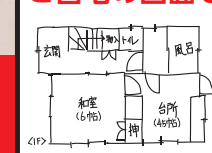

朝日新聞総合住宅展示場 ハウジングプラザ三鷹〈第2会場〉

今回の
見どころ

リフォームの専門家が、実際の施工例を解説しながらご案内いたします。新築とリフォームの違いをはじめ、わが家の場合にぴったり合うオーダーメイドの住宅再生についてお教えします。

※内容・時間は変更になる場合がございます。予めご了承ください。

After

※掲載写真は当社施工例です。今回の見学会場とは異なります。

当日連絡先
【タカシマ】 **080-4673-9894**

道がわからない等のお問い合わせはこちらまでお電話ください。
フリーコールがつかない場合は、直接担当者へご連絡ください。

ご自宅の図面をお持ちください。

図のような
手描きでも
大丈夫です
その場でアドバイス
させていただきます。

戸建もマンションも住まいのリフォームなら
住友不動産の新築そっくりさん

戸建ての
方はこちら
マンションの
方はこちら

0422-39-7690
0120-093-205

受付時間
9:00~18:00
土日祝も受付
定休日：水曜日