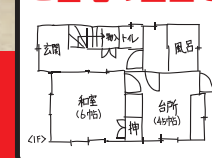

フリーコールがつかない場合は、直接担当者へご連絡ください。

ご自宅の図面をお持ちください。

図のような  
手描きでも  
大丈夫です  
その場でアドバイス  
させていただきます。

戸建もマンションも住まいのリフォームなら  
**住友不動産の新築そっくりさん**

戸建ての  
方はこちら  
マンションの  
方はこちら

**0422-39-7690**  
**0120-093-205**

受付時間  
9:00~18:00  
土日祝も受付  
定休日：水曜日