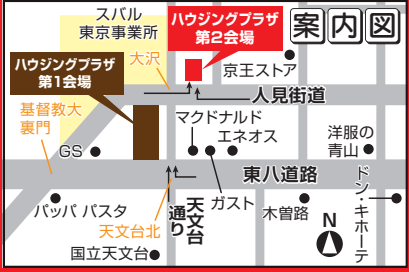

## in 三鷹モデルハウス

8/3日 4日 **2日間開催** 午前10時 午後5時

ご自宅の図面をお持ちください  
左記日程でご都合のつかない場合でもお気軽にご相談ください

**朝日新聞総合住宅展示場**  
ハウジングプラザ三鷹 (第2会場)  
三鷹市野崎3-27-30

リフォームの専門家が、実際の施工例を解説しながらご案内いたします。新築とリフォームの違いをはじめ、わが家の場合にぴったり合うオーダーメイドの住宅再生についてお教えします。

\*内容・時間は変更になる場合がございます。予めご了承ください。\*使用イラストはイメージです。\*掲載写真は実際の三鷹モデルハウスです。

まずは資料請求から!

新築そっくりさんの資料を無料でプレゼント致します! ご参考にしてください。

ガイドブック | 天竺集 | 事例集 | 地震対策カタログ

お電話から **0422-39-7690** | ネットから **新築そっくりさん 東京** | スマートフォンからも簡単請求