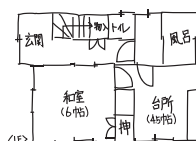

午前10時
午後3時

IN 北区上十条1丁目

築58年 延30坪 木造2階建て

今回の
見どころ

- 夏冬の暑さ寒さを改善するために、高断熱を実現しました。
- 水廻りを全て交換しました。
- リフォームと同時に耐震工事を行いました。

当日は
リフォームのプロが
直接ご相談内容に
お答えします!

ご自宅の図面を
お持ちください。

図のような
手書きでも
大丈夫です

その場でアドバイスさせていただきます。

現地調査プレゼント

当日、現地調査お申し込みの方に、

住友不動産監修
「住まいの
アイデア図鑑」

もれなくプレゼント!!

※現地調査の実施時にお渡しいたします。

着工

工事中