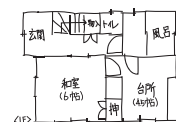

見学無料 相談無料

施工中 個別見学会

おかげさまでまるごとリフォーム 累計受注棟数 **17万棟** 達成

大規模リフォーム 圧倒的 受注実績 **No.1**

2023年リフォーム産業新聞調べ (500万円以上リフォーム工事受注件数ランキングで住友不動産が全国第1位)

住友不動産の新築そっくりさん

8/4日

1日 限定

午前10時
午後1時

IN 江東区東陽4丁目

築47年 延42.3坪 鉄骨造4階建て

ご自宅の図面をお持ちください。

図のような手描きでも大丈夫です
その場でアドバイスさせていただきます。

着工

工事中

完成

今回

※掲載写真はイメージです。今回の見学会会場とは異なります。

※内容・時間は変更になる場合がございます。予めご了承ください。

今回の
工事中の
見どころ

完全2世帯住宅の間取り変更

- 1・2階のリノベーション工事と外部のメンテナンス工事を行っております。
- 世代交代に合わせた間取り変更を行っております。※リビングを明るく
- リノベーション工事をお考えのお客様に参考になる見学会です。

戸建もマンションも住まいのリフォームなら