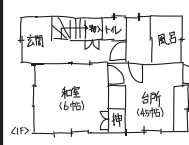

ご自宅の図面をお持ちください。