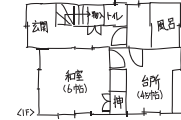

2023年リフォーム産業新聞調べ
(500万円以上リフォーム工事受注件数ランキングで住友不動産が全国第1位)

住友不動産の新築そっくりさん

住みごこち見学会

8/4日

1日
限定

午前10時
▼
午後3時

ご自宅の図面を
お持ちください。

図のような手描きでも大丈夫です

その場でアドバイスさせていただきます。

IN 苫小牧市柏木町4丁目9-14

築32年 延32坪 木造2階建て

今回の
見どころ

- 貸家にしていただいていたお住まいを、お施様が暮らすため、内装やサイディングの色柄など、細部にもこだわりリノベーション。
- 水廻りを一新し、ゆとりのある対面キッチンに変わりました。
- 冬場の冷気を抑えるため、すべての窓を断熱サッシにし、玄関も断熱ドアに変更しました。

※内容・時間は変更になる場合がございます。予めご了承ください。