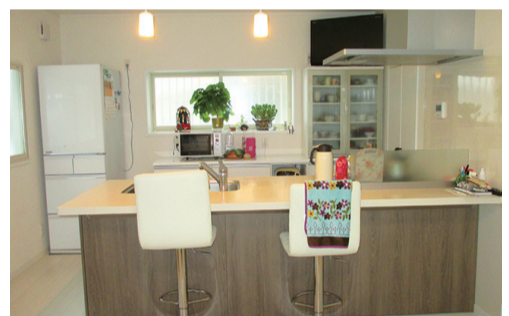

⑧外観はそのまま、 1階室内すべてをリフォーム

会津若松市本町

木造 築30年 1階フルリフォーム